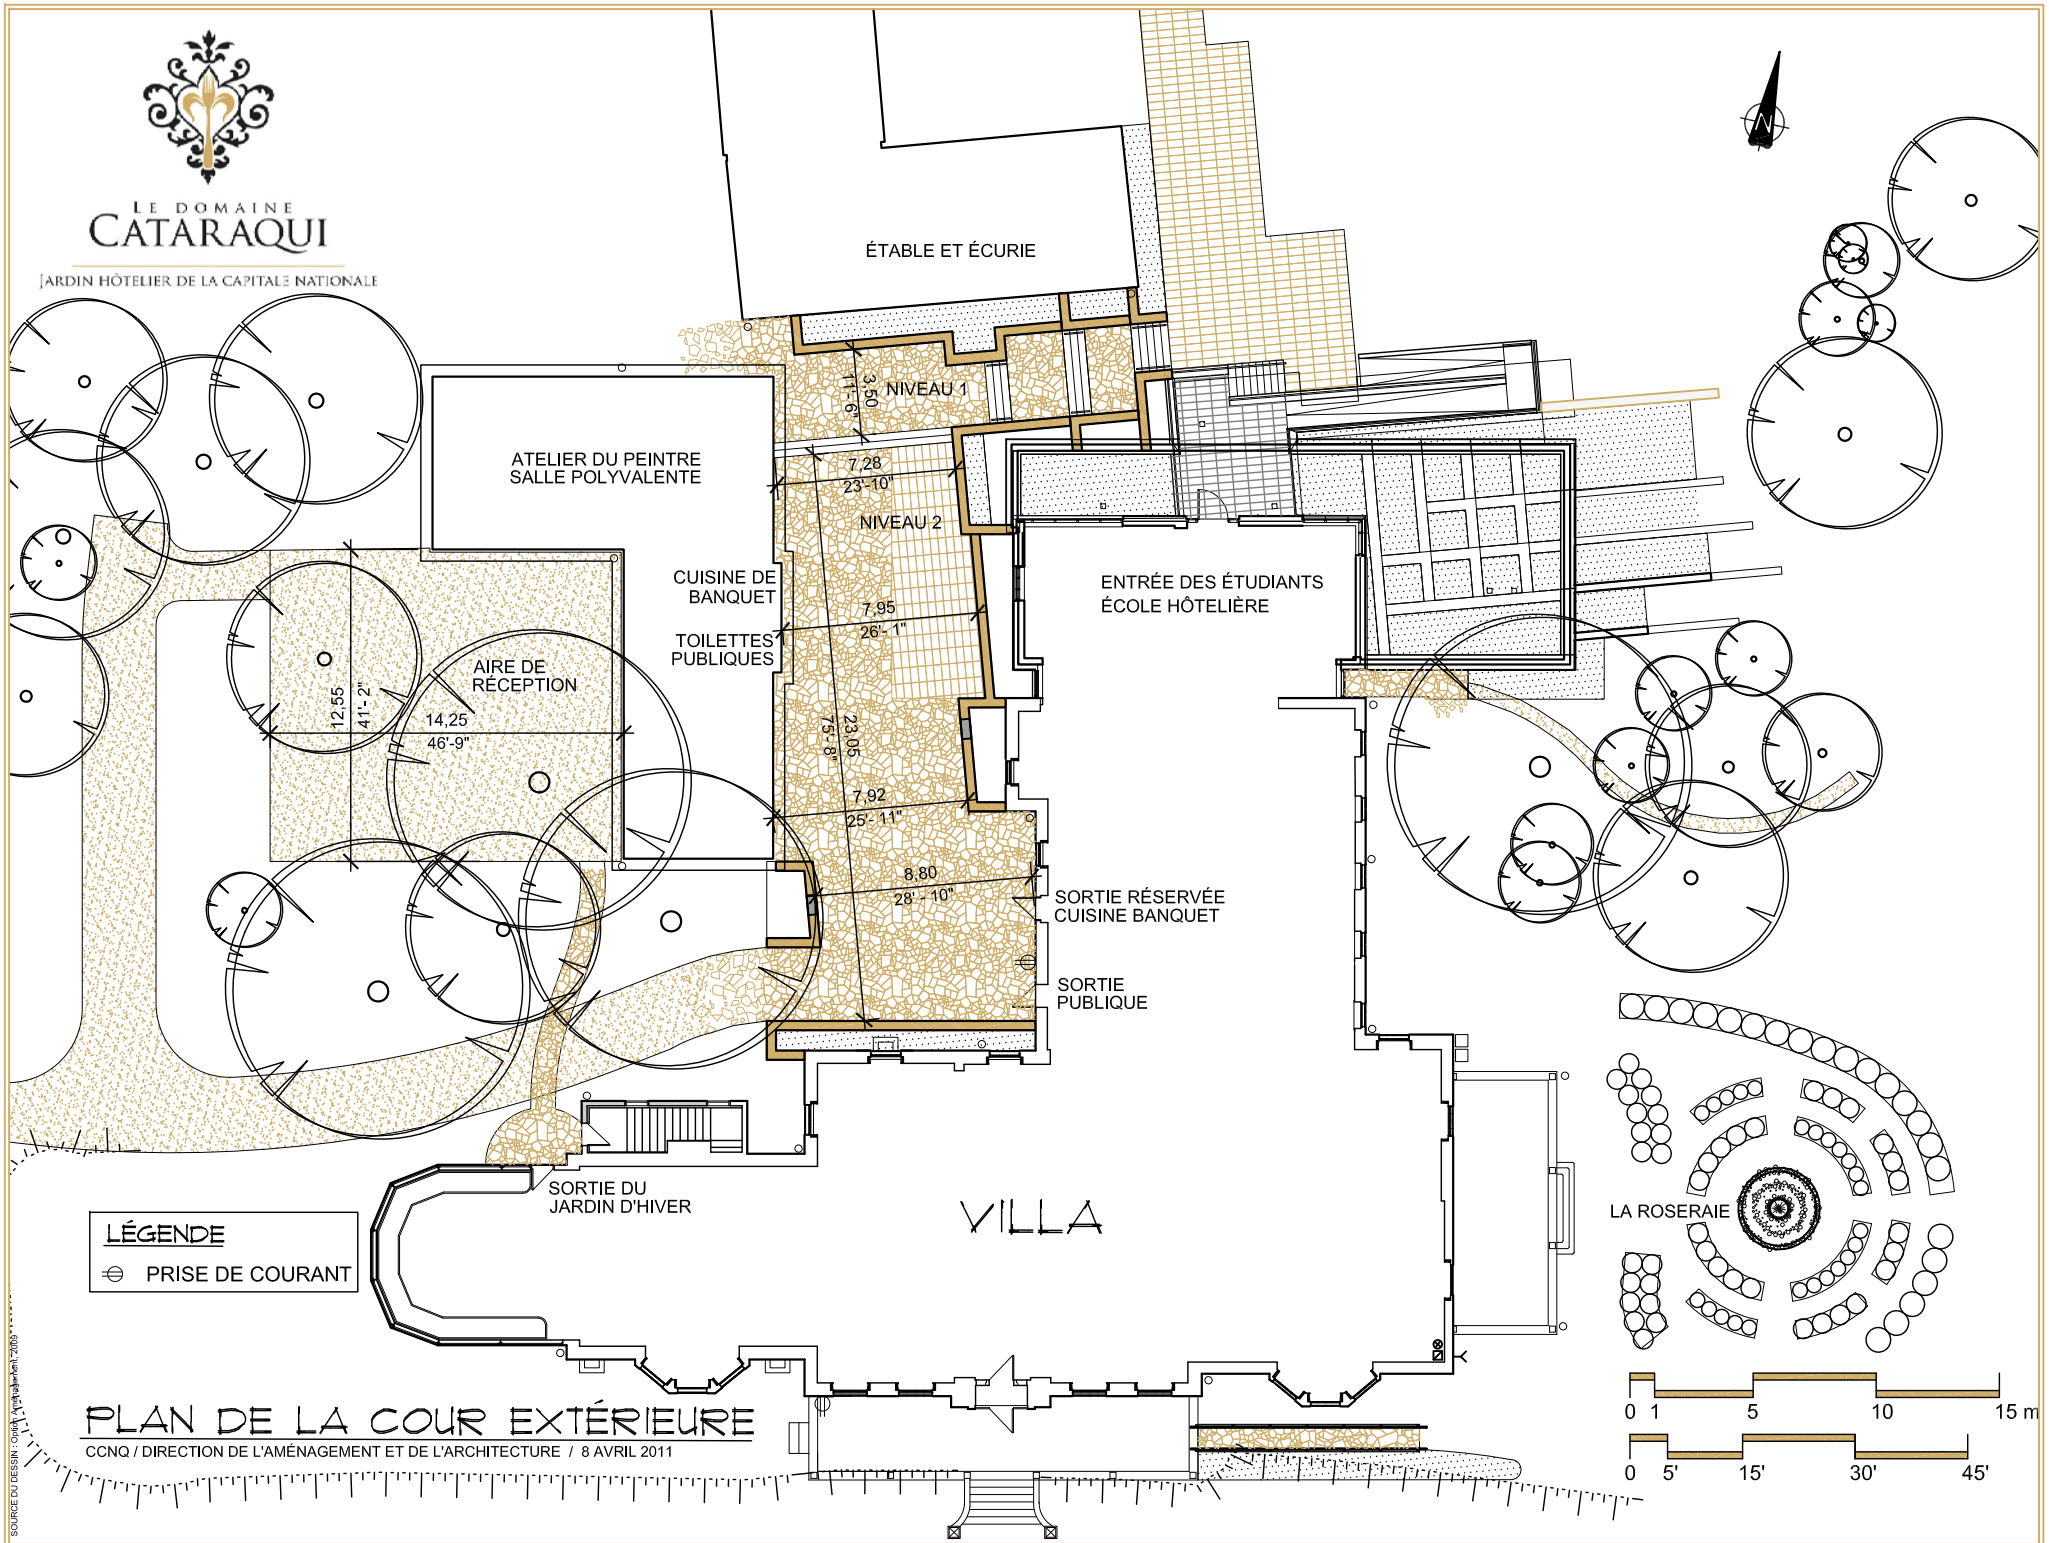

LE DOMAINE
CATARAQUI

JARDIN HÔTELIER DE LA CAPITALE NATIONALE

ÉTABLE ET ÉCURIE

ATELIER DU PEINTRE
SALLE POLYVALENTE

NIVEAU 1

NIVEAU 2

CUISINE DE
BANQUET
TOILETTES
PUBLIQUES

ENTRÉE DES ÉTUDIANTS
ÉCOLE HÔTELIÈRE

AIRE DE
RÉCEPTION

SORTIE RÉSERVÉE
CUISINE BANQUET

SORTIE
PUBLIQUE

SORTIE DU
JARDIN D'HIVER

VILLA

LA ROSERAIE

LÉGENDE

⊕ PRISE DE COURANT

PLAN DE LA COUR EXTÉRIÈRE

CCNQ / DIRECTION DE L'AMÉNAGEMENT ET DE L'ARCHITECTURE / 8 AVRIL 2011